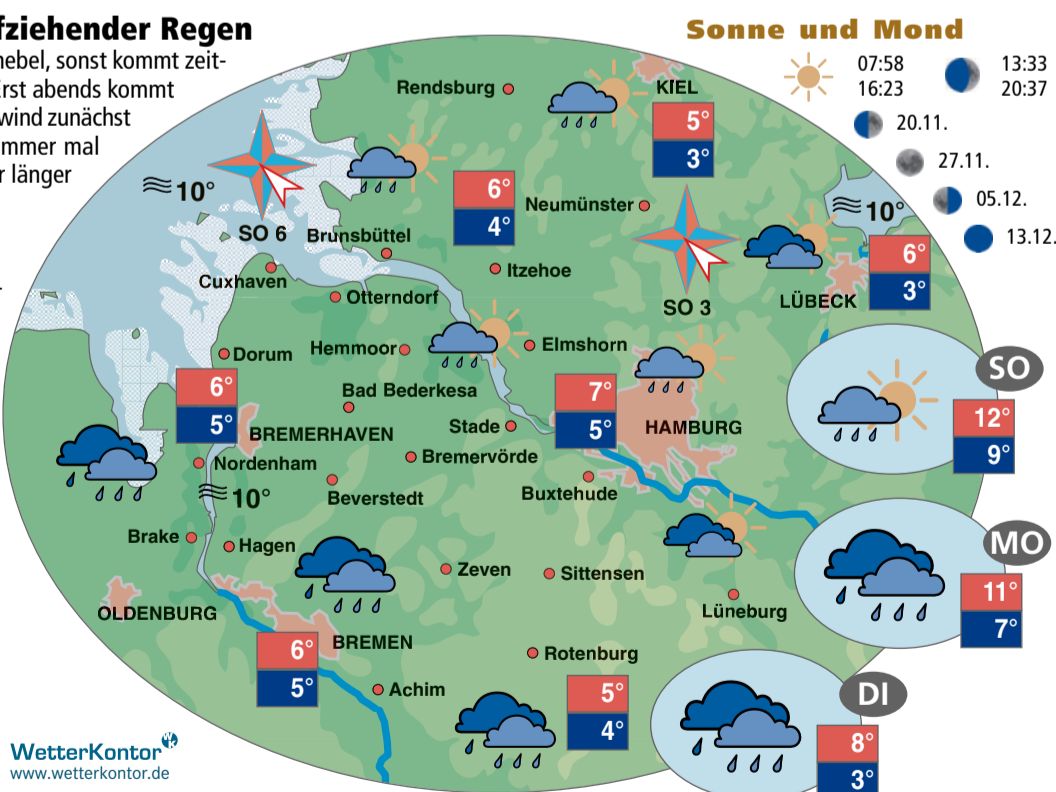

Deutschland heute